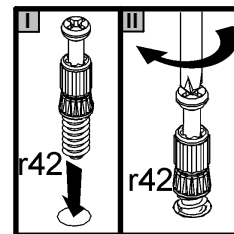

A	B	C (mm)		D
1	S246-0001	419	796	1/1
2	S246-1001	452	451	1/1
3	S246-1002	452	451	1/1
4	S246-2001	800	451	1/1
5	S246-2002	800	451	1/1
6	S246-3002	766	300	1/1
7	S246-5001	801	60	1/1
8	S246-9001	462	777	1/1
9	WSP-9078	737	358	1/1
10	WSQ4-505	350	140	1/1
11	WSQ4-506	350	140	1/1
12	WTQ-5155	727	127	1/1

A

S246-RTV1S/5/8

10A1--32

3 / 8

1

2

4

3

5

6

A

S246-RTV1S/5/8

10A1--32

6 / 8

8

7

4x  $\varnothing 12 \times 10,5 \text{ mm}$  #12 r15

1x 350 mm t35  
 1x  $\varnothing 3,5 \times 16 \text{ mm}$  p25  
 1x  $\varnothing 3,5 \times 10 \text{ mm}$  p35  
 6x  $\varnothing 3,5 \times 16 \text{ mm}$  p38