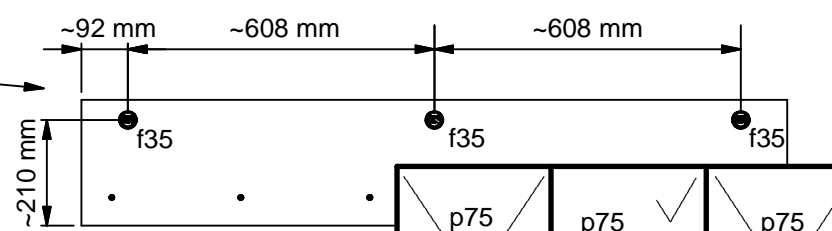

30 min

A	B	C (mm)		D
1	S365-3001	1350	220	1/1
2	S365-4001	1400	250	1/1

6x Ø7x50 mm e1	6x Ø5x11 mm e4	cm 0 1 2 3 4 5 6 7 8 9 10									
4x Ø8x30 mm f1	3x Ø10x50 mm f35	3x g2	2x silikon o21	3x Ø6x60 mm p75	1x 4 mm z1						