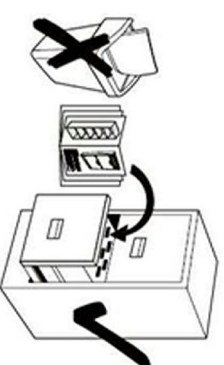

PRIMO

PL107

25.4.2017

- (D)** Montageanleitung
- (FR)** Notice de montage
- (NL)** Handleiding voor de montage
- (CZ)** Montážní návod
- (HU)** Szerelési útmutató
- (TR)** Montaj talimatı
- (GB)** Assembly Instructions
- (IT)** Istruzioni di montaggio
- (PL)** Instrukcja montażu
- (SK)** Návod na montáž
- (RO)** Instrucțiunile de montaj
- (RU)** Инструкции по монтажу

20 min.

1

B x30 	A 8x22 x24 	C x30 	Z x30 	M M4x22 x2 	W3 x2 	NND 3.5x16 x8 	V 3x13 x12
HD x8 	NGD x4 	PPW 300mm x4 	GLUE x1 				

2

3

5

4

2L