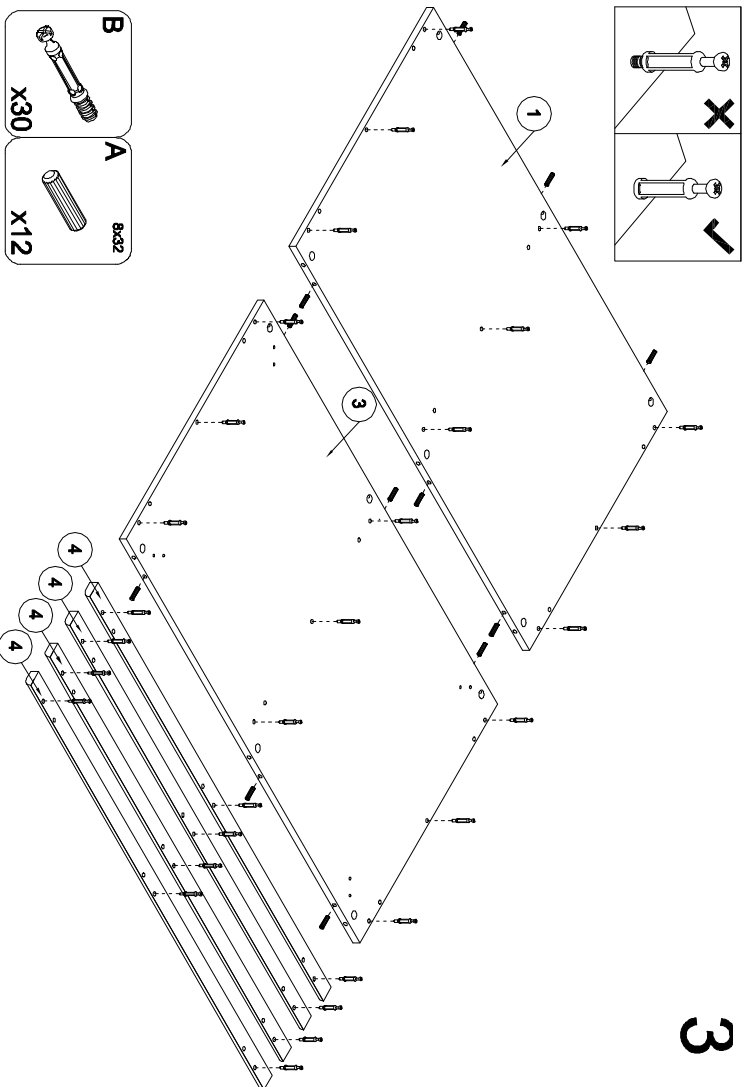

20 min.

1

B x30 	A 8x22 x24 	C x30 	Z x30 	M M4x22 x2 	W3 x2 	NND 3.5x16 x8 	V 3x13 x12
HD x8 	NGD x4 	PPW 300mm x4 	GLUE x1 				

2

3

5

4

2L

2

2R

7

8

9

X2

10

X2

11

V
3x13
x12