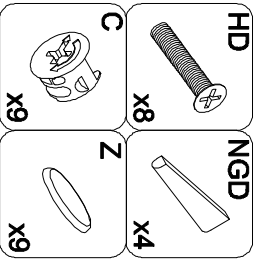

20 min.

1

B x30 	A 8x22 x24 	C x30 	Z x30 	M M4x22 x2 	W3 x2 	NND 3.5x16 x8 	V 3x13 x12
HD x8 	NGD x4 	PPW 300mm x4 	GLUE x1 				

2

3

5

4

2L

2

2R

7

8

9

X2

10

X2